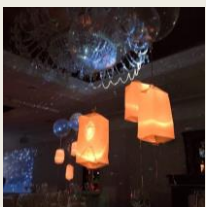

フルール花びら

特殊な液体に反応すると光り輝く花びら型のチップを使用した、ゲストの皆様にご参加がいただける幻想的な演出です。テーブルラウンドをされながらゲストの皆様には花びら型のチップお配りし、皆様に行き渡ったところで会場の照明を暗転。司会者のカウントダウンでゲストの皆様には専用の器に花びらを浮かべていただくと全てのテーブルで一斉に輝きを放ちます。

バルーンクラッカー

紐を引っ張ると大きなバルーンがはじけて中からハートのバルーンがふわっと飛び出します！大きいタイプは新郎新婦が、小さいタイプはゲストに参加していただきより楽しく盛り上がる演出になります。

クラッカーゲーム樽

紐を引っ張ると大きなバルーンがはじけて中からハートのバルーンがふわっと飛び出します！大きいタイプは新郎新婦が、小さいタイプはゲストに参加していただきより楽しく盛り上がる演出になります。

高い天井や空間を活かした演出がおすすめです

バンケット棟
グランドホール棟

雅 胡蝶

ホテル棟
ボールルーム

シャンパンピラミッド

シャンパンピラミッド…その形は“天に感謝する祈りを”意味しています。お2人自身の手によるセレモニーとして、また会場のインテリアとしても使用いただけます。高さのあるシャンパンピラミッドは大きな空間でも存在感を放ちます。8段タイプは注いだシャンパンの飲用は出来ずディスプレイのみのご使用です。

フロウランタン

夜空へ放つランタンをイメージした幻想的な演出です。ランタンに結んだ糸は水で溶ける素材で固定されています。司会者のきっかけでゲストの皆様へ水を注いでいただくとゆっくりと糸がほどけ天井付近まで浮かび上がります。ゲストの方に参加いただく形でお楽しみいただける演出です。天井高のある会場ですとより浮かんでいく様子がお楽しみいただけます。

Donpa

「運」を開くという意味がある「鏡開き」。樽の中身はなんとクラッカー。「よいしょ」の掛け声で開く瞬間にサプライズがつまった感動と祝福をわかちあいます。クラッカーのテープは上に向かって高く飛び出しますので大きな空間でより演出が映えます。